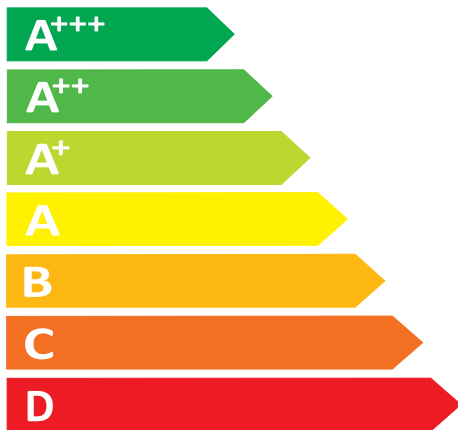

**ENERG**

енергия · ενέργεια

Y IJA  
IE IA

**beko**

7000840027  
WUE8622XW

**A+++**

ENERGIA · ЕНЕРГИЯ · ΕΝΕΡΓΕΙΑ  
ENERGIJA · ENERGY · ENERGIE  
ENERGI

**175**  
kWh/annum