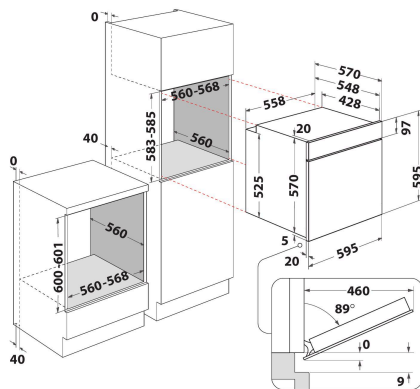

OMK58HU1B

12NC: 859991659940

GTIN (EAN) code: 8003437939235

Whirlpool

SENSING THE DIFFERENCE

ALAPTULAJDONSÁGOK

Termékcsoport	Sütő
Kereskedelmi elnevezés	OMK58HU1B
Termék színe	Fekete
Konstruktív kivitel	Beépíthető
Vezérlés módja	Elektronikus
Type of control settings	-
Minden főzőlap-kapcsoló be van építve?	Nem
Milyen főzőlapot tud vezérelni?	-
Automatikus programok	Igen
Áramfelvétel (A)	13
Feszültség (V)	220-240
Frekvencia (Hz)	50/60
Elektromos csatlakozókábel hossza (cm)	100
Csatlakozódugó típusa	Nem
Termékmélység 90°-ban nyitott ajtónál (mm)	-
Termékmagasság	595
Termék szélessége	595
Termékmélység	551
Minimális beépítési magasság	0
Minimális beépítési szélesség	0
Beépítési mélység	0
Nettó tömeg (kg)	26.9
Usable volume (of cavity)	71
Beépített tisztítórendszer	Hidrolitikus
Grids of the cavity	1
Tartók/tálcák	2

MŰSZAKI ADATOK

Időzítő	Igen
Idővezérlés	Elektronikus
Időbeállítási opciók	Leállítás
Biztonsági eszköz	-
Belső világítás	Igen
Number of interior lights of the cavity	1
Position of interior lights of the cavity	Front left
Oven guides of the cavity	Teleszkópos
Probe of the cavity	Nem