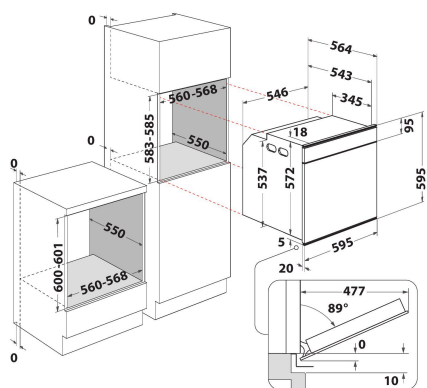

## ALAPTULAJDONSÁGOK

Termékcsoport	Sütő
Kereskedelmi elnevezés	AKZM 8480 IX
Termék színe	Nemesacél
Konstruktív kivitel	Beépíthető
Vezérlés módja	Mechanikus és elektronikus
Type of control settings	-
Minden főzőlap-kapcsoló be van építve?	Nem
Milyen főzőlapot tud vezérelni?	-
Automatikus programok	Igen
Áramfelvétel (A)	16
Feszültség (V)	220-240
Frekvencia (Hz)	50/60
Elektromos csatlakozókábel hossza (cm)	90
Csatlakozódugó típusa	Nem
Termékmélység 90°-ban nyitott ajtónál (mm)	-
Termékmagasság	595
Termék szélessége	595
Termékmélység	564
Minimális beépítési magasság	0
Minimális beépítési szélesség	0
Beépítési mélység	0
Nettó tömeg (kg)	40
Usable volume (of cavity)	73
Beépített tisztítórendszer	Pirolitikus
Grids of the cavity	1
Tartók/tálcák	2

## MŰSZAKI ADATOK

Időzítő	-
Idővezérlés	Elektronikus
Időbeállítási opciók	Indítás és leállítás
Biztonsági eszköz	-
Belső világítás	Igen
Number of interior lights of the cavity	1
Position of interior lights of the cavity	Elöl
Oven guides of the cavity	Teleszkópos
Probe of the cavity	Nem