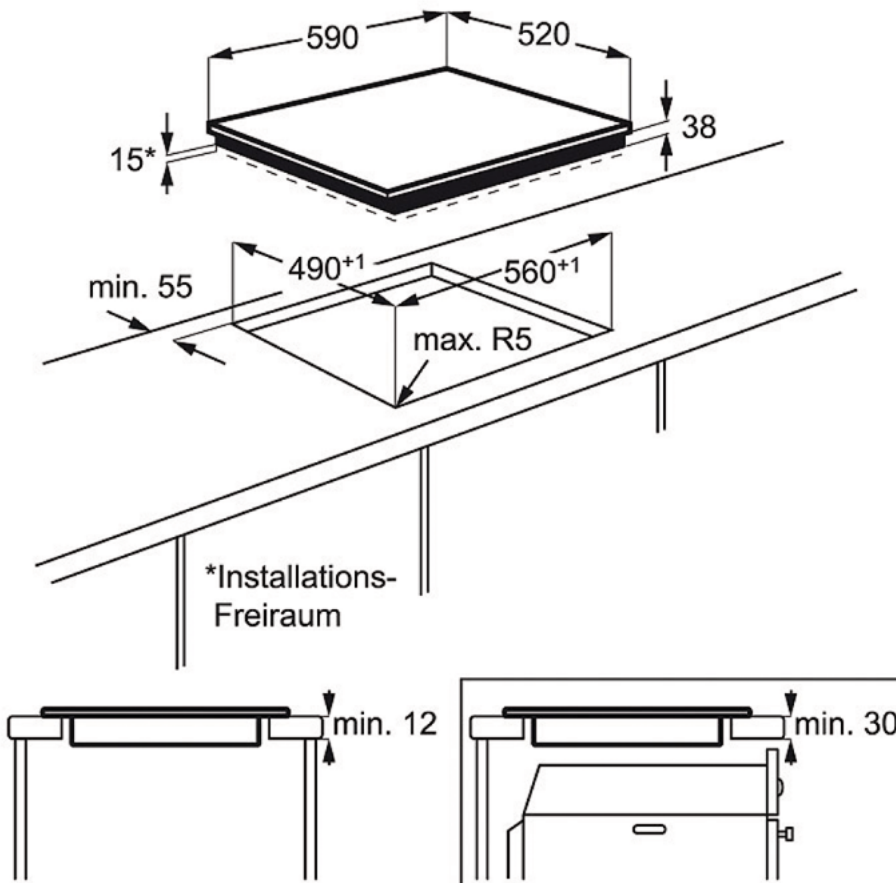

Product Description :

60 cm-es önálló kerámia főzőlap érintőkapcsolós vezérléssel, könnyű installációval és két bővíthető főzőzónával.

EHF6547FXK BI Hob

PSGBHO130D000089

PSGBHO130D000032

*Installations-Freiraum