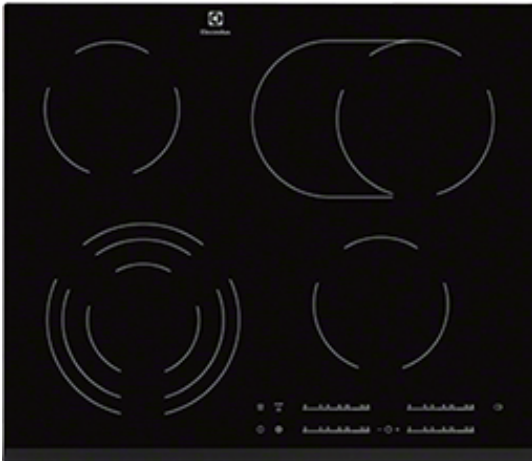

EHF6547FXK BI Hob

Húzza az ujját a kívánt beállításra – vagy egyszerűen érintse meg

Ennél az elegáns kezelőfelületnél elég egyetlen érintés vagy húzás a legmegfelelőbb hőmérséklet beállításához.

Tökéletesen logikus vezérlés – érintse meg vagy csúsztassa az ujját

E főzőlap DirectAccess kezelőszerveivel a beállítások elvégzése végtelenül egyszerű és logikus – csak érintse meg és csúsztassa az ujját a kívánt értékre.

A legmegfelelőbb hely az ovális halsütő edény számára

Engedje szabadjára tengeri fantáziáját. Ez az ovális Halsütő zóna mérsékelt, de egyenletes hőt ad át a halsütő edénynek.

More Benefits :

- A főzőlapon elhelyezett kijelzővel a kívánt funkciók mindig kéznél vannak
- Stop+Go funkció, mellyel a főzést bármikor szüneteltetheti
- EcoTimer, mellyel automatikusan takarékoskodhat az energiával

Features :

- Kerámialap színe: fekete
- Csiszolt szélek
- Slide control: csúszkás érintővezérlés
- Vezérlőegység helye: elől jobb oldalon
- Megvilágított kijelző
- Bal első zóna: hilight, háromkörös , 800/1600/2300W/120/175/210mm
- Bal hátsó zóna: hilight kerámia , 1200W/145mm
- Középső zóna elől: No ,
- Jobb első zóna: hilight kerámia , 1200W/145mm
- Jobb hátsó zóna: kétkörös ovális, hilight kerámia , 1500/2400W/170x265mm
- Középső zóna hátul: No ,
- Automatikus gyors felfűtés
- Stop&Go funkció
- Funkciózár
- Gyerekzár
- Főzőlap biztonság: automata kikapcsolás
- Hangjelzés - kikapcsolható
- Percszámláló
- EcoTimer™
- Időzítő funkció
- CleverHeat™ funkció
- Könnyű és gyors installáció (bepattintós rugókkal)
- Automatikus kikapcsolás