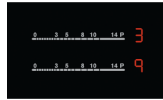

EHF6547FXK BI Hob

Húzza az ujját a kívánt beállításra – vagy egyszerűen érintse meg

Ennél az elegáns kezelőfelületnél elég egyetlen érintés vagy húzás a legmegfelelőbb hőmérséklet beállításához.

Tökéletesen logikus vezérlés – érintse meg vagy csúsztassa az ujját