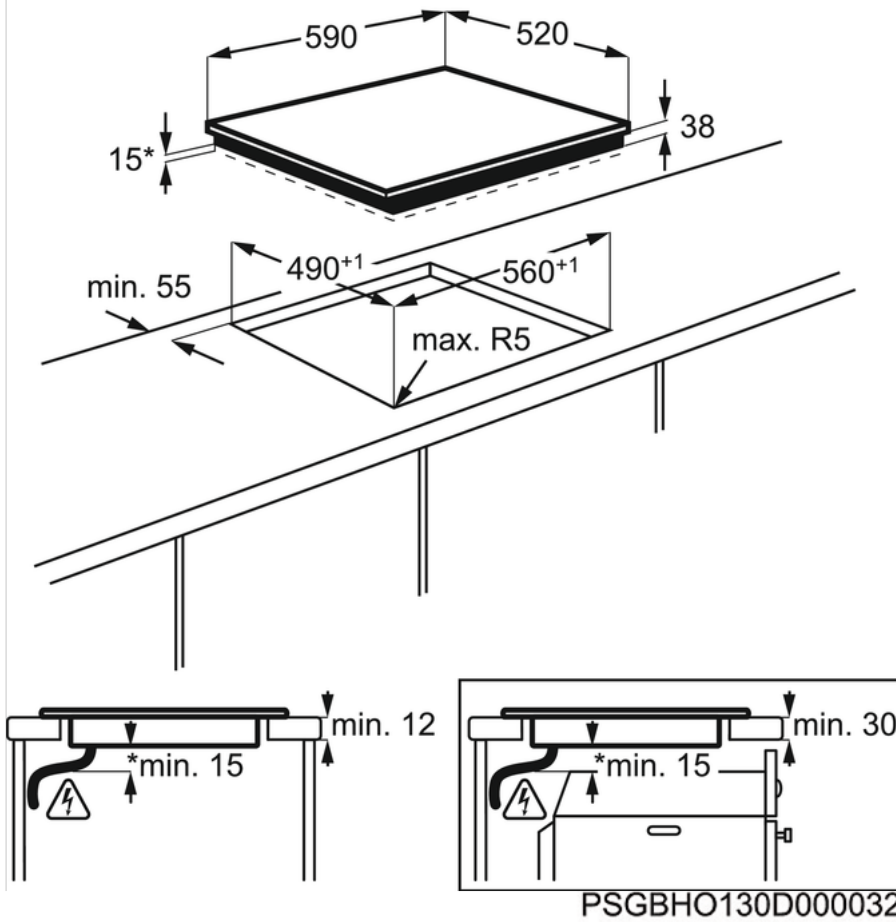

Product Description :

60 cm-es önálló kerámia főzőlap érintőkapcsolós vezérléssel, könnyű installációval és két bővíthető főzőzónával.

EHF6547FXK BI Hob

PSGBHO130D000089

PSGBHO130D000032

*Installations-Freiraum