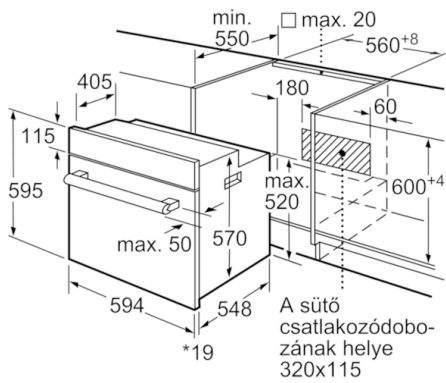

Serie | 2 Beépíthető tűzhelyek / sütők

Beépíthető sütő, nemesacél HBF133BR0, nemesacél Beépíthető sütő

* 20 mm fém előlapoknak

Méretetek mm-ben