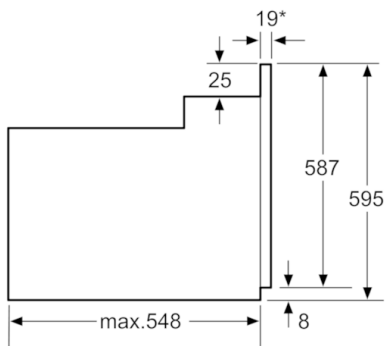

Méretetek:

- Készülék méretei (ma x sz x mé): 595 mm x 594 mm x 548 mm
- Beépítési méretigény (ma x szé x mé): 575 mm - 597 mm x 560 mm - 568 mm x 550 mm
- "Kérjük vegye figyelembe a beépítési rajzon feltüntetett méreteket"

Környezet és biztonság

Műszaki adatok

- Hálózati kábel hossza: 100 cm
- Névleges feszültség: 220 - 240 V
- Maximális teljesítményfelvétel: 3.3 kW
- Energiahatékonysági besorolás (az EU 65/2014 rendelete alapján): A (A+++-tól D-ig terjedő skálán)
Egy ciklusra vonatkoztatott energiafelhasználás hagyományos üzemmód esetén: 0.98 kWh
Egy ciklusra vonatkoztatott energiafelhasználás légkeveréses üzemmód esetén: 0.79 kWh
Sütőterek száma: 1
Hőforrás: elektromos
Sütőtér térfogata: 66 l

Serie | 2 Beépíthető tűzhelyek / sütők

Beépíthető sütő, nemesacél HBF133BR0, nemesacél Beépíthető sütő

* 20 mm fém előlapoknak

Méretetek mm-ben

* 20 mm fém előlapoknak

Méretetek mm-ben

* Fém előlapoknál 20 mm

Méretetek mm-ben