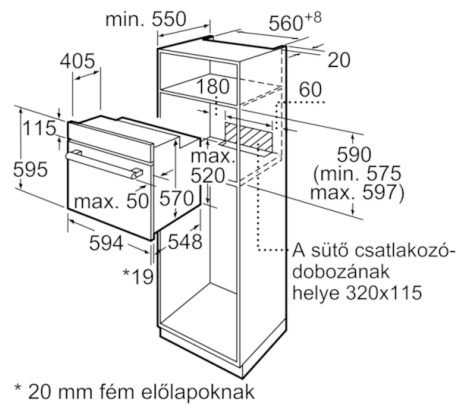

* 20 mm fém előlapoknak

Méretetek mm-ben