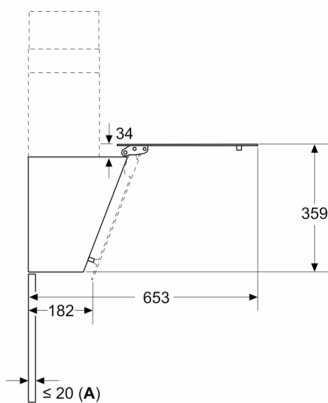

Műszaki információk és fenntarthatóság:

- Fogyasztási adatok:

- Csatlakozási érték: 223 W
- Feszültség: 220 - 240 V

Tervezési és telepítési információk:

- Méretek légkivezetéses üzemmódban (Magasság x Szélesség x Mélység): 690-900 mm x 790 mm x 325 mm
- Méretek belső keringtetéses üzemmódban (Magasság x Szélesség x Mélység): 720-975 mm x 790 mm x 325 mm
- Csőátmérő: Ø 150 mm
- Az elektromos kábel hossza: 1.5 m
- Visszaáramlás-gátlóval

Serie 2, Falra szerelhető páraelszívó, 80 cm, Fekete üveg DWK85DK60

Méretetek mm-ben

- A: Szellőzőnyílás
- B: Dugaszoló aljzat
- C: Elektromos
- D: Gáz - az edénytartó felső élétől
- E: Elektromos - Ausztrália és Új-Zéland számára

Méretetek mm-ben
Falra történő szerelés kűrtővel

- A: Elektromos
- B: Gáz - az edénytartó felső élétől
- C: Elektromos - Ausztrália és Új-Zéland számára

Méretetek mm-ben

- A: Hátfal max. vastagsága

Méretetek mm-ben
Készülék légkivezetéses üzemmódban

Méreték mm-ben
Készülék levegőkeringtetéses üzemmódban