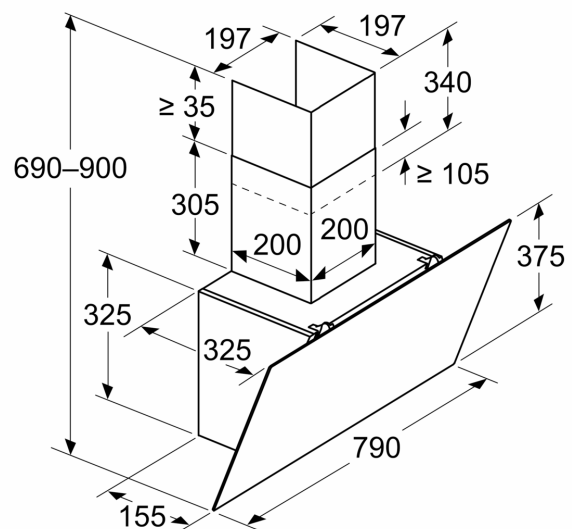

Műszaki információk és fenntarthatóság:

- Fogyasztási adatok:

- Csatlakozási érték: 223 W
- Feszültség: 220 - 240 V

Tervezési és telepítési információk:

- Méretek légkivezetéses üzemmódban (Magasság x Szélesség x Mélység): 690-900 mm x 790 mm x 325 mm
- Méretek belső keringtetéses üzemmódban (Magasság x Szélesség x Mélység): 720-975 mm x 790 mm x 325 mm
- Csőátmérő: Ø 150 mm
- Az elektromos kábel hossza: 1.5 m
- Visszaáramlás-gátlóval

Serie 2, Falra szerelhető páraelszívó, 80 cm, Fekete üveg DWK85DK60

Méretetek mm-ben

- A: Szellőzőnyílás
- B: Dugaszoló aljzat
- C: Elektromos
- D: Gáz - az edénytartó felső élétől
- E: Elektromos - Ausztrália és Új-Zéland számára

Méretetek mm-ben
Falra történő szerelés kűrtővel

- A: Elektromos
- B: Gáz - az edénytartó felső élétől
- C: Elektromos - Ausztrália és Új-Zéland számára

Méretetek mm-ben

- A: Hátfal max. vastagsága

Méretetek mm-ben
Készülék légkivezetéses üzemmódban

Méreték mm-ben
Készülék levegőkeringtetéses üzemmódban