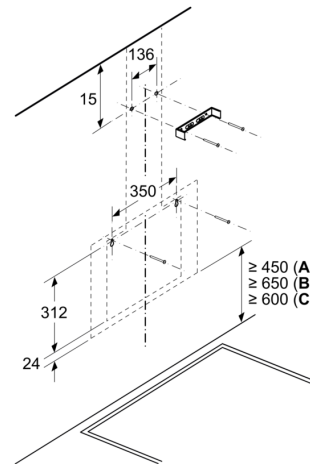

Műszaki információk és fenntarthatóság:

- Fogyasztási adatok:

- Csatlakozási érték: 223 W
- Feszültség: 220 - 240 V

Tervezési és telepítési információk:

- Méretek légkivezetéses üzemmódban (Magasság x Szélesség x Mélység): 690-900 mm x 790 mm x 325 mm
- Méretek belső keringtetéses üzemmódban (Magasság x Szélesség x Mélység): 720-975 mm x 790 mm x 325 mm
- Csőátmérő: Ø 150 mm
- Az elektromos kábel hossza: 1.5 m
- Visszaáramlás-gátlóval

Serie 2, Falra szerelhető páraelszívó, 80 cm, Fekete üveg DWK85DK60

Méretetek mm-ben

- A: Szellőzőnyílás
- B: Dugaszoló aljzat
- C: Elektromos
- D: Gáz - az edénytartó felső élétől
- E: Elektromos - Ausztrália és Új-Zéland számára

Méretetek mm-ben
Falra történő szerelés kűrtővel

- A: Elektromos
- B: Gáz - az edénytartó felső élétől
- C: Elektromos - Ausztrália és Új-Zéland számára

Méretetek mm-ben

- A: Hátfal max. vastagsága

Méretetek mm-ben
Készülék légkivezetéses üzemmódban

Méreték mm-ben
Készülék levegőkeringtetéses üzemmódban