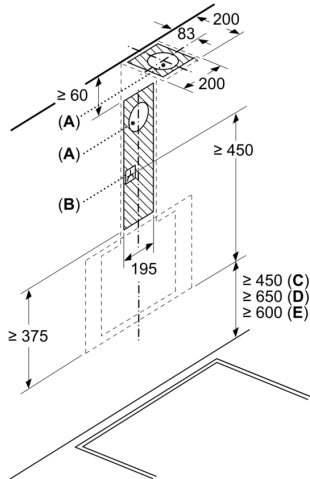

Műszaki információk és fenntarthatóság:

- Fogyasztási adatok:

- Csatlakozási érték: 223 W
- Feszültség: 220 - 240 V

Tervezési és telepítési információk:

- Méretek légkivezetéses üzemmódban (Magasság x Szélesség x Mélység): 690-900 mm x 790 mm x 325 mm
- Méretek belső keringtetéses üzemmódban (Magasság x Szélesség x Mélység): 720-975 mm x 790 mm x 325 mm
- Csőátmérő: Ø 150 mm
- Az elektromos kábel hossza: 1.5 m
- Visszaáramlás-gátlóval

Serie 2, Falra szerelhető páraelszívó, 80 cm, Fekete üveg DWK85DK60

Méretetek mm-ben

- A: Szellőzőnyílás
- B: Dugaszoló aljzat
- C: Elektromos
- D: Gáz - az edénytartó felső élétől
- E: Elektromos - Ausztrália és Új-Zéland számára

Méretetek mm-ben
Falra történő szerelés kűrtővel

- A: Elektromos
- B: Gáz - az edénytartó felső élétől
- C: Elektromos - Ausztrália és Új-Zéland számára

Méretetek mm-ben

- A: Hátfal max. vastagsága

Méretetek mm-ben
Készülék légkivezetéses üzemmódban